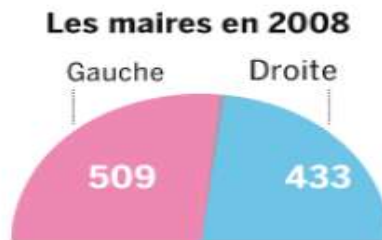

Paris, Lyon, Marseille et communes de + de 1 000 h :

Couleur politique des maires

Villes de plus de 10 000 habitants (hors Guadeloupe, Martinique et Guyane)

Extrême gauche	0	
FG-PCF	56	<div style="width: 56px; height: 10px; background-color: #e91e63;"></div>
PS	210	<div style="width: 210px; height: 10px; background-color: #e91e63;"></div>
EELV	6	<div style="width: 6px; height: 10px; background-color: #e91e63;"></div>
PRG	7	<div style="width: 7px; height: 10px; background-color: #e91e63;"></div>
Divers gauche	70	<div style="width: 70px; height: 10px; background-color: #e91e63;"></div>
Total gauche	349	
UMP	320	<div style="width: 320px; height: 10px; background-color: #2196f3;"></div>
UDI-MoDem	115	<div style="width: 115px; height: 10px; background-color: #2196f3;"></div>
Divers droite	137	<div style="width: 137px; height: 10px; background-color: #2196f3;"></div>
Total droite	572	
FN	8	<div style="width: 8px; height: 10px; background-color: #8d6e14;"></div>
Extrême droite	3	<div style="width: 3px; height: 10px; background-color: #8d6e14;"></div>
Total ext. droite	11	
Divers	6	

SOURCE : MINISTÈRE DE L'INTÉRIEUR

Les résultats des élections municipales en France, LE MONDE