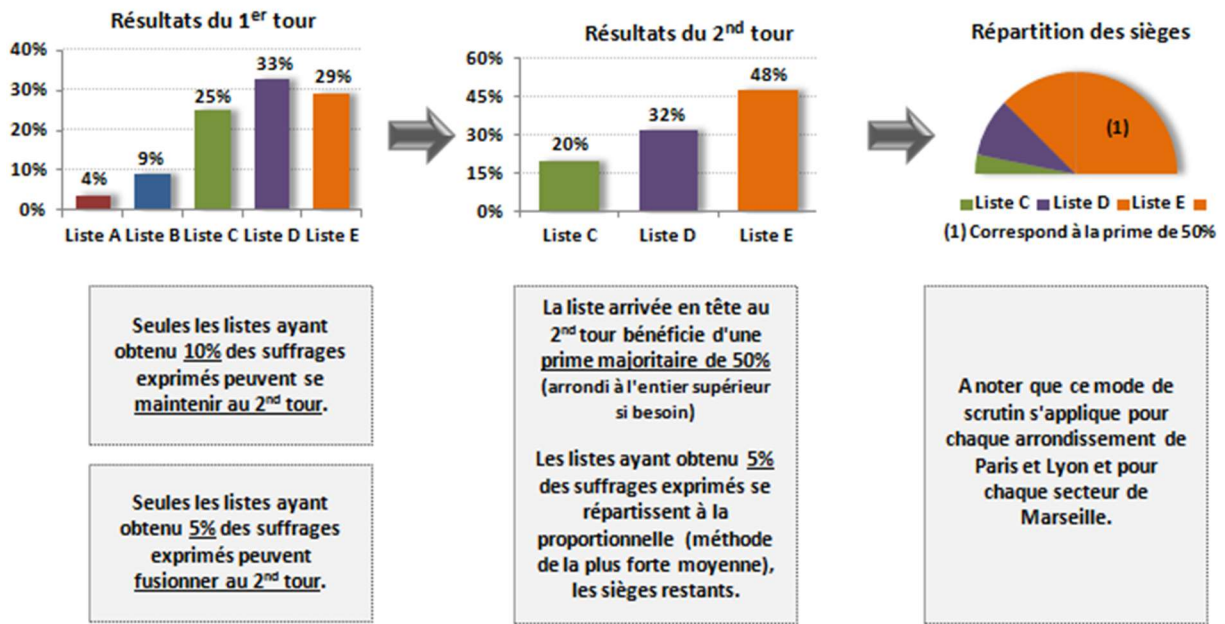

Paris, Lyon, Marseille et communes de + de 1 000 h :

Couleur politique des maires

Villes de plus de 10 000 habitants (hors Guadeloupe, Martinique et Guyane)

Extrême gauche	0	
FG-PCF	56	<div style="width: 56px; height: 10px; background-color: #e91e63;"></div>
PS	210	<div style="width: 210px; height: 10px; background-color: #e91e63;"></div>
EELV	6	<div style="width: 6px; height: 10px; background-color: #e91e63;"></div>
PRG	7	<div style="width: 7px; height: 10px; background-color: #e91e63;"></div>
Divers gauche	70	<div style="width: 70px; height: 10px; background-color: #e91e63;"></div>
Total gauche	349	
UMP	320	<div style="width: 320px; height: 10px; background-color: #2196f3;"></div>
UDI-MoDem	115	<div style="width: 115px; height: 10px; background-color: #2196f3;"></div>
Divers droite	137	<div style="width: 137px; height: 10px; background-color: #2196f3;"></div>
Total droite	572	
FN	8	<div style="width: 8px; height: 10px; background-color: #8d6e14;"></div>
Extrême droite	3	<div style="width: 3px; height: 10px; background-color: #8d6e14;"></div>
Total ext. droite	11	
Divers	6	

SOURCE : MINISTÈRE DE L'INTÉRIEUR

Les résultats des élections municipales en France, LE MONDE